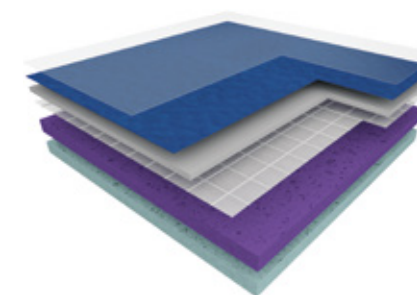

MyTaraflex®

La personnalisation qui transforme votre terrain et s'adapte à votre image !

Taraflex® Pickleball

Nos solutions pour un sport en plein essor

Taraflex® Pickleball pour la pratique en intérieur en version permanente ou portable

Taraflex® Pickleball

Solution permanente

7.5 mm P1

-  Contenu bio-sourcé
-  Disponible en pose SL sans colle

Taraflex® Pickleball

Solution portable

3.7 mm Portable

-  Personnalisation sur demande avec un minimum de quantité

Etats-Unis

SportGame Pickleball, le sol modulaire qui révolutionne la pratique du pickleball en extérieur

- 1 Dalles en polypropylène et caoutchouc.
- 2 Surfaces texturées réduisant le risque de glissance.
- 3 Œillets renforcés pour une stabilité et durabilité dans le temps.