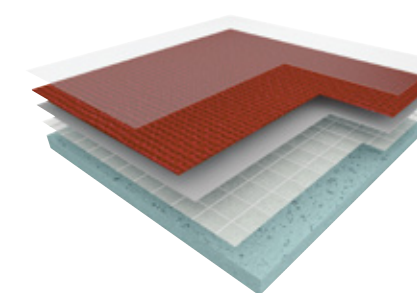

Taraflex® Pickleball

Solution permanente

7.5 mm P1

-  Contenu bio-sourcé
-  Disponible en pose SL sans colle

Taraflex® Pickleball

Solution portable

3.7 mm Portable

-  Personnalisation sur demande avec un minimum de quantité

Etats-Unis

SportGame Pickleball, le sol modulaire qui révolutionne la pratique du pickleball en extérieur

- 1 Dalles en polypropylène et caoutchouc.
- 2 Surfaces texturées réduisant le risque de glissance.
- 3 Œillets renforcés pour une stabilité et durabilité dans le temps.