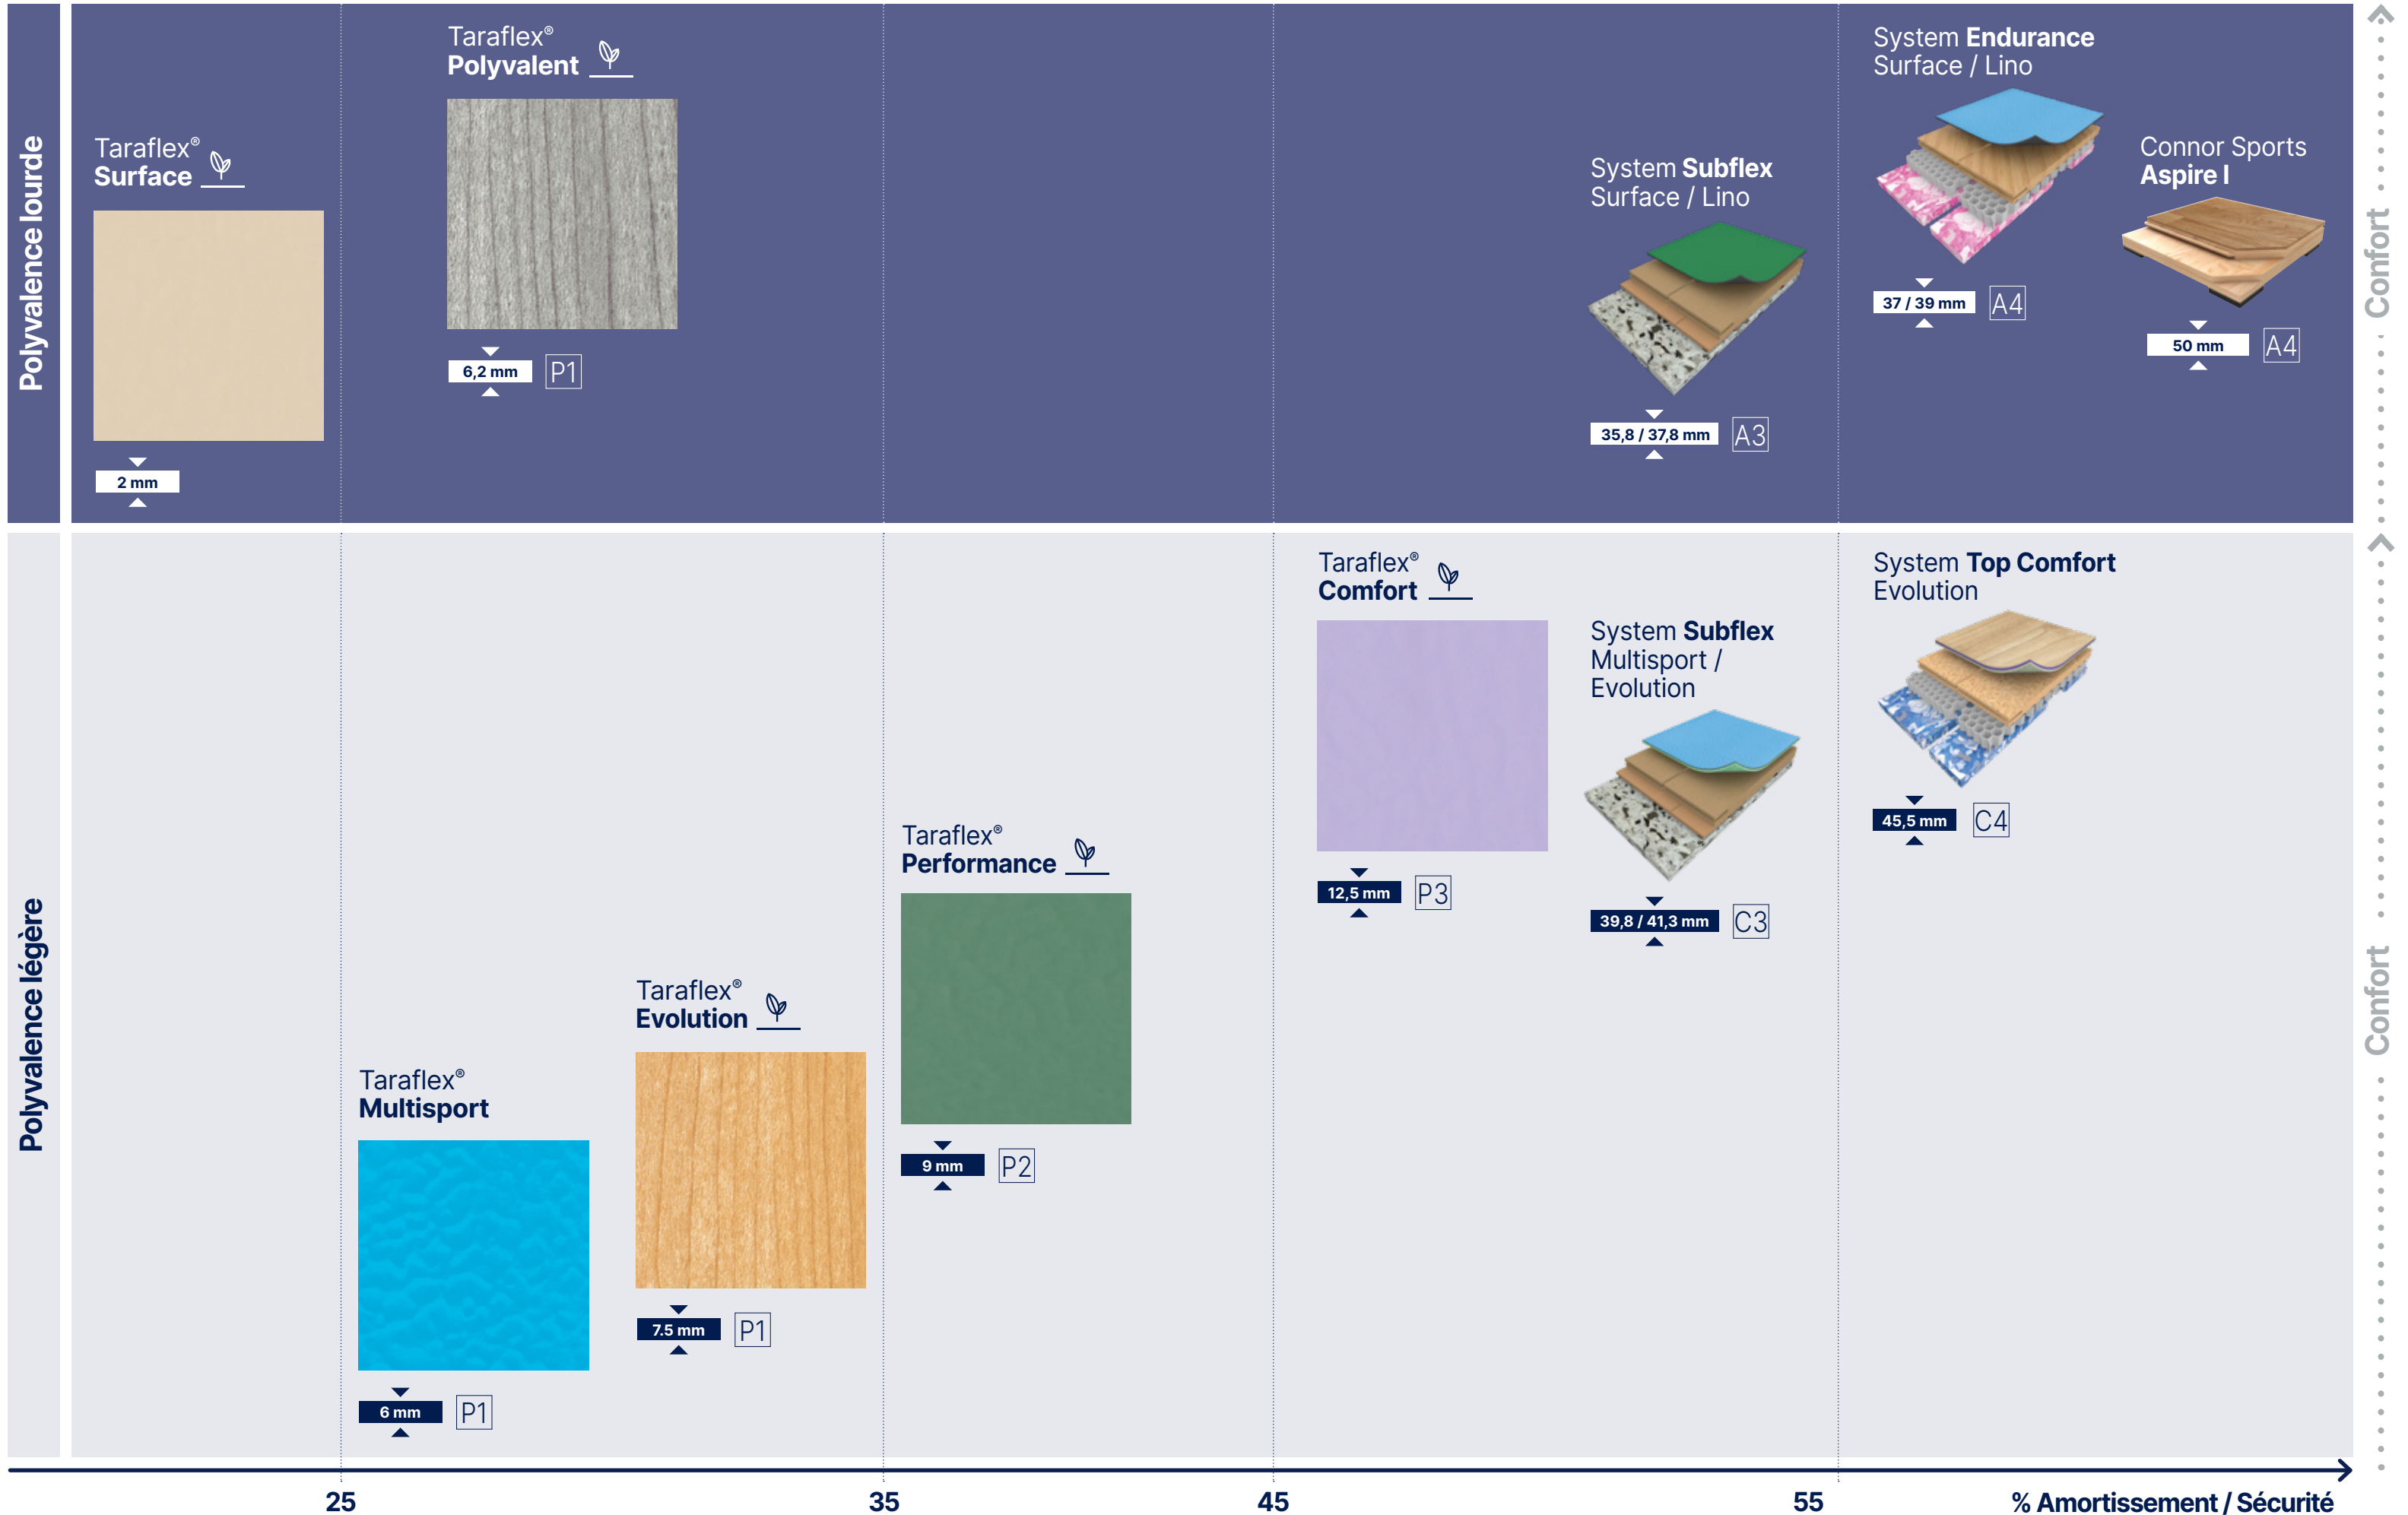

Des solutions pour tous vos besoins