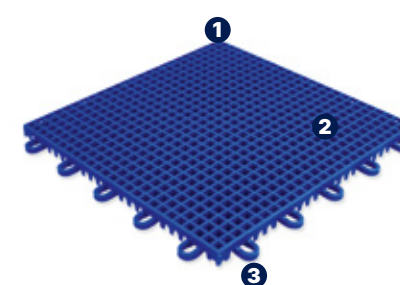

Taraflex® Pickleball

Solution permanente

7.5 mm P1

-  Contenu bio-sourcé
-  Disponible en pose SL sans colle

Taraflex® Pickleball

Solution portable

3.7 mm Portable

-  Personnalisation sur demande avec un minimum de quantité

Etats-Unis

SportGame Pickleball, le sol modulaire qui révolutionne la pratique du pickleball en extérieur

- 1 Dalles en polypropylène et caoutchouc.
- 2 Surfaces texturées réduisant le risque de glissance.
- 3 Œillets renforcés pour une stabilité et durabilité dans le temps.