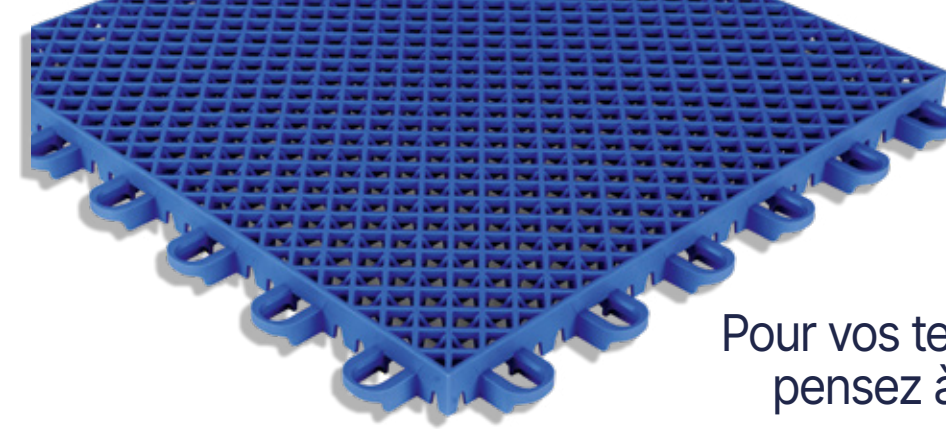

Etats-Unis

SportGame Pickleball, le sol modulaire qui révolutionne la pratique du pickleball en extérieur

- 1 Dalles en polypropylène et caoutchouc.
- 2 Surfaces texturées réduisant le risque de glissance.
- 3 Œillets renforcés pour une stabilité et durabilité dans le temps.

Plus d'infos sur notre site internet

Etats-Unis

my Taraflex®

Cork, Lagoon & Silver Gray

Taraflex®

L'expertise raquette : des sols adaptés à chaque discipline

Taraflex® Badminton
Mint Green

Taraflex® Pickleball
London Light Blue

Powergame+

Pour vos terrains multisports extérieurs, pensez à notre gamme Powergame+

S'adapte à tous les sports

Rebond de balle et sécurité des appuis pour une pratique exigeante de tous les sports

Rénovation visible et rapide