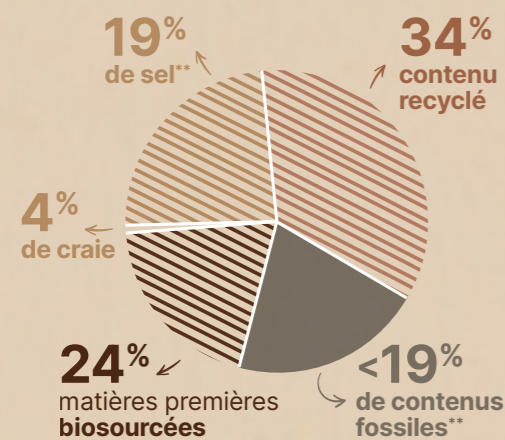

81%

Biosourcé,
Minéral &
Recyclé

Taraflex® Sols Sportifs

Le sol des champions

Gerflor®

Champion de l'éco-conception

81%

Biosourcé, Minéral & Recyclé*

Taraflex® intègre 24% de résidus végétaux de source responsable. Nous valorisons des déchets de soja mis au rebut par l'industrie de l'alimentation animale.

Résultat : moins de matières fossiles et moins de carbone.

Faible empreinte carbone

Grâce à une éco-conception à 360°, l'empreinte carbone est parmi les meilleures du marché.

Un choix idéal pour décarboner vos projets.

100 % recyclable

Tous les sols Gerflor sont éligibles au programme de collecte et de recyclage Seconde Vie Gerflor.